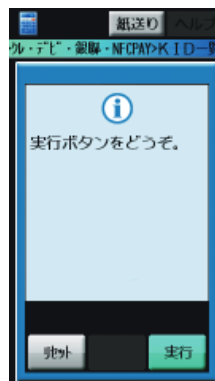

6.4 KID一覧印字

KID一覧を印字します。

操作説明

- 1 「集計モード」初期画面を表示させ、 を押します。
- 2 「クレ・デビ・銀聯・NFCPAY」画面が表示されますので、 を押します。
- 3 「KID一覧」画面が表示されますので、 を押します。

*  を押すと「集計モード」初期画面に戻ります。

画面表示

操作説明

KID一覧の印字が開始されます。